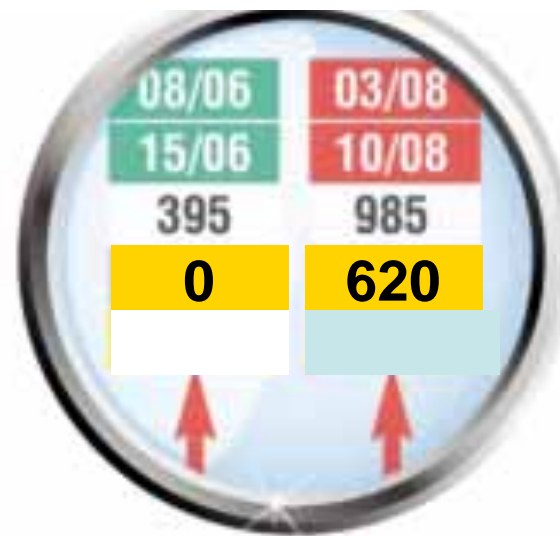

IL RISPARMIO E' TANGIBILE

FORMULA RESIDENCE

Periodo verde:

risparmio euro 395

ad appartamento x 4 persone

Periodo rosso:

risparmio euro 365

ad appartamento x 4 persone

I MIRTII BIANCHI
Santa Teresa di Gallura (SS) Sardegna

Residence

PREZZO AD APPARTAMENTO 4 POSTI LETTI A SETTIMANA O PERIODO

PERIODO	DAL	AL	21/04	28/04	05/05	12/05	19/05	26/05	02/06	09/06	16/06	23/06	30/06	07/07	14/07	21/07	28/07	04/08	11/08	18/08	25/08	
LISTINO UFFICIALE			295	395	535	535	625	625	775	775	985	985	1.180	1.080	775	535	395	295				
LISTINO SOCC. PREMIER			0	0	170	170	235	235	395	395	620	620	820	700	530	395	295	0				

RESA *