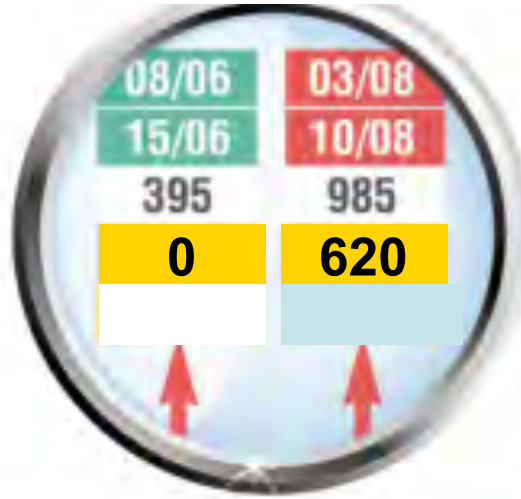

IL RISPARMIO E' TANGIBILE

FORMULA RESIDENCE

Periodo verde:

risparmio euro 395

ad appartamento x 4 persone

Periodo rosso:

risparmio euro 365

ad appartamento x 4 persone